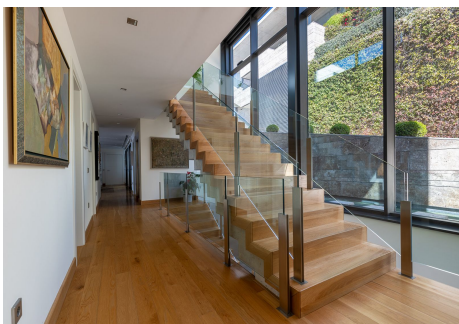

PROPERTIES silversea

centro de la ciudad y se encuentra a solo 15 minutos en coche del aeropuerto internacional de Málaga.