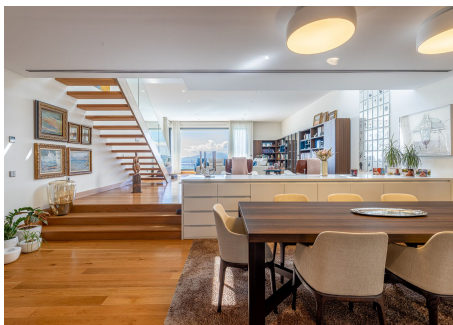

PROPERTIES silversea

centro de la ciudad y se encuentra a solo 15 minutos en coche del aeropuerto internacional de Málaga.