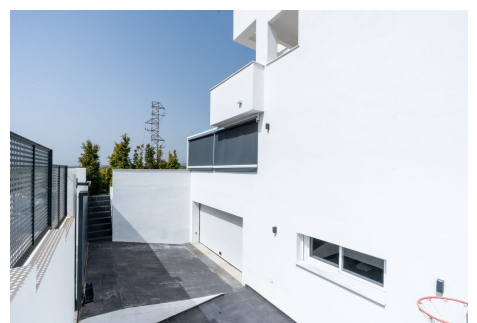

CASA 3 DORMITORIOS 3 BAÑOS EN ESTEPONA

Estepona

REF# R4293520 – 1.795.000€

3
Beds

3
Baths

327 m²
Built

620 m²
Terreno

Eleve su estilo de vida con esta villa contemporánea situada en la prestigiosa zona de Seghers en Estepona. Con un impresionante diseño moderno y acabados de alta gama en todo, esta villa ofrece una mezcla única de vida de lujo y sostenibilidad. Entre y sea recibido por la espaciosa sala de estar, completa con una acogedora chimenea de leña y aire acondicionado que ofrece ajustes de frío y calor. Los electrodomésticos Miele y la cocina americana abierta son perfectos para las aventuras culinarias y para entretener a los invitados. Equipada con un sistema inteligente, esta villa le permite controlar la iluminación, la temperatura y la seguridad con facilidad. La impresionante piscina infinita y los paneles solares ofrecen un estilo de vida energéticamente eficiente y sostenible, mientras que el amplio sótano ofrece infinitas posibilidades de personalización. Disfrute de las impresionantes vistas al mar desde el moderno edificio, orientado al sur para una máxima exposición a la luz solar. La barbacoa exterior y la zona chill-out son perfectas para recibir invitados o disfrutar de un relajante día al sol. Situada a sólo 5 minutos en coche de la famosa Playa del Cristo con sus calas y amplias playas, así como del conocido puerto de Estepona y restaurantes internacionales, esta villa está perfectamente situada para disfrutar de todo lo que la Costa del Sol tiene que ofrecer. Con una construcción sólida y persianas de seguridad, podrá disfrutar de la máxima tranquilidad en su nuevo hogar. Con 3 dormitorios y 3 baños, esta villa es perfecta para familias o para aquellos a los que les encanta entretener. No pierda la oportunidad de poseer

una casa verdaderamente única y lujosa en una de las zonas más prestigiosas de Estepona con esta impresionante villa contemporánea.

PROPERTIES
silversea

PROPERTIES
silversea