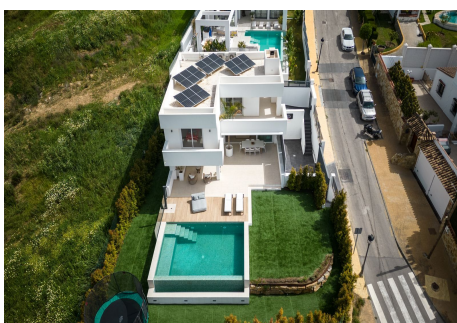

CASA 3 DORMITORIOS 3 BAÑOS EN ESTEPONA

Estepona

REF# R4293520 – 1.795.000€

3
Beds

3
Baths

327 m²
Built

620 m²
Terreno

Eleve su estilo de vida con esta villa contemporánea situada en la prestigiosa zona de Seghers en Estepona. Con un impresionante diseño moderno y acabados de alta gama en todo, esta villa ofrece una mezcla única de vida de lujo y sostenibilidad. Entre y sea recibido por la espaciosa sala de estar, completa con una acogedora chimenea de leña y aire acondicionado que ofrece ajustes de frío y calor. Los electrodomésticos Miele y la cocina americana abierta son perfectos para las aventuras culinarias y para entretener a los invitados. Equipada con un sistema inteligente, esta villa le permite controlar la iluminación, la temperatura y la seguridad con facilidad. La impresionante piscina infinita y los paneles solares ofrecen un estilo de vida energéticamente eficiente y sostenible, mientras que el amplio sótano ofrece infinitas posibilidades de personalización. Disfrute de las impresionantes vistas al mar desde el moderno edificio, orientado al sur para una máxima exposición a la luz solar. La barbacoa exterior y la zona chill-out son perfectas para recibir invitados o disfrutar de un relajante día al sol. Situada a sólo 5 minutos en coche de la famosa Playa del Cristo con sus calas y amplias playas, así como del conocido puerto de Estepona y restaurantes internacionales, esta villa está perfectamente situada para disfrutar de todo lo que la Costa del Sol tiene que ofrecer. Con una construcción sólida y persianas de seguridad, podrá disfrutar de la máxima tranquilidad en su nuevo hogar. Con 3 dormitorios y 3 baños, esta villa es perfecta para familias o para aquellos a los que les encanta entretener. No pierda la oportunidad de poseer

una casa verdaderamente única y lujosa en una de las zonas más prestigiosas de Estepona con esta impresionante villa contemporánea.

PROPERTIES
silversea

PROPERTIES
silversea