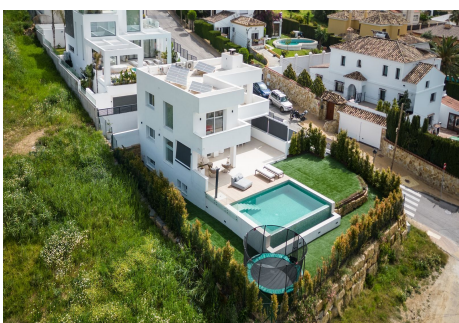

CASA 3 DORMITORIOS 3 BAÑOS EN ESTEPONA

Estepona

REF# R4293520 – 1.795.000€

3
Beds

3
Baths

327 m²
Built

620 m²
Terreno

Eleve su estilo de vida con esta villa contemporánea situada en la prestigiosa zona de Seghers en Estepona. Con un impresionante diseño moderno y acabados de alta gama en todo, esta villa ofrece una mezcla única de vida de lujo y sostenibilidad. Entre y sea recibido por la espaciosa sala de estar, completa con una acogedora chimenea de leña y aire acondicionado que ofrece ajustes de frío y calor. Los electrodomésticos Miele y la cocina americana abierta son perfectos para las aventuras culinarias y para entretener a los invitados. Equipada con un sistema inteligente, esta villa le permite controlar la iluminación, la temperatura y la seguridad con facilidad. La impresionante piscina infinita y los paneles solares ofrecen un estilo de vida energéticamente eficiente y sostenible, mientras que el amplio sótano ofrece infinitas posibilidades de personalización. Disfrute de las impresionantes vistas al mar desde el moderno edificio, orientado al sur para una máxima exposición a la luz solar. La barbacoa exterior y la zona chill-out son perfectas para recibir invitados o disfrutar de un relajante día al sol. Situada a sólo 5 minutos en coche de la famosa Playa del Cristo con sus calas y amplias playas, así como del conocido puerto de Estepona y restaurantes internacionales, esta villa está perfectamente situada para disfrutar de todo lo que la Costa del Sol tiene que ofrecer. Con una construcción sólida y persianas de seguridad, podrá disfrutar de la máxima tranquilidad en su nuevo hogar. Con 3 dormitorios y 3 baños, esta villa es perfecta para familias o para aquellos a los que les encanta entretener. No pierda la oportunidad de poseer

una casa verdaderamente única y lujosa en una de las zonas más prestigiosas de Estepona con esta impresionante villa contemporánea.

PROPERTIES
silversea

PROPERTIES
silversea