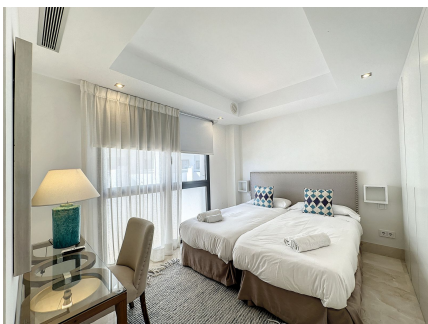

## APARTAMENTO PLANTA MEDIA 3 DORMITORIOS 3 BAÑOS EN ESTEPONA

Estepona

**REF# R4265953 – 2.300.000€**

3  
Beds

3  
Baths

190 m<sup>2</sup>  
Built

60 m<sup>2</sup>  
Terrace

Fabuloso apartamento en primera línea de playa . Situado en la exclusivo edificio de Les Rivages con acceso directo a la playa. El apartamento tiene vistas al mar y a la piscina. Cuenta con un elegante salón - comedor muy espacioso con salida a una amplia terraza con maravillosas vistas al mar y al jardín. Los tres amplios dormitorios tienen armarios empotrados. El dormitorio principal es en suite. La cocina está totalmente equipada con electrodomésticos de primera calidad. El apartamento está totalmente equipado con calefacción por suelo radiante, aire acondicionado frio/calor, doble acristalamiento Climalit en sus ventanas, sistema domótica de automatización de la vivienda, dos plazas de garaje con un amplio trastero. Las habitaciones están equipadas con conexión para ordenador y acceso a Internet. El lujoso complejo Le Rivage ofrece un servicio exclusivo con su magnífico spa con jacuzzi, sauna, Dispone también de un gimnasio, todo ello frente a una gran piscina climatizada interior, todo con conexión WiFi gratuita. También cuenta con preciosos de jardines mediterráneos, piscina clorada por sal exterior, y con acceso a la playa, directamente enfrente del complejo. El recinto está totalmente cerrado con cámaras de seguridad y centro de control con vigilancia 24h. Excelente ubicación, en la mejor zona de Estepona, en primera línea de playa junto a todo tipo de servicios, y a sólo unos minutos andando del Puerto. Un lugar ideal para relajarse con las vistas al mar y a la vez estar cerca de todos los restaurantes, bares y campos de golf. A

PROPERTIES  
silversea

tan sólo 15 minutos de Puerto Banús y a unos minutos a pie del pintoresco centro y casco antiguo de Estepona.

Apartamento 5  
Área: 110