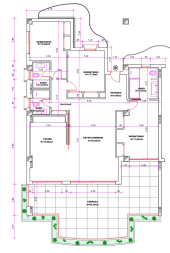

Apartamento 5
Área: 110