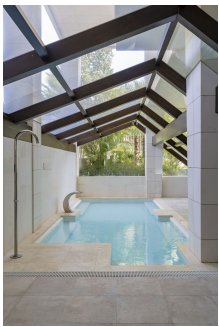

## APARTAMENTO PLANTA MEDIA 3 DORMITORIOS 3 BAÑOS EN ESTEPONA

Estepona

**REF# R4265953 – 2.300.000€**

3  
Beds

3  
Baths

190 m<sup>2</sup>  
Built

60 m<sup>2</sup>  
Terrace

Fabuloso apartamento en primera línea de playa . Situado en la exclusivo edificio de Les Rivages con acceso directo a la playa. El apartamento tiene vistas al mar y a la piscina. Cuenta con un elegante salón - comedor muy espacioso con salida a una amplia terraza con maravillosas vistas al mar y al jardín. Los tres amplios dormitorios tienen armarios empotrados. El dormitorio principal es en suite. La cocina está totalmente equipada con electrodomésticos de primera calidad. El apartamento está totalmente equipado con calefacción por suelo radiante, aire acondicionado frio/calor, doble acristalamiento Climalit en sus ventanas, sistema domótica de automatización de la vivienda, dos plazas de garaje con un amplio trastero. Las habitaciones están equipadas con conexión para ordenador y acceso a Internet. El lujoso complejo Le Rivage ofrece un servicio exclusivo con su magnífico spa con jacuzzi, sauna, Dispone también de un gimnasio, todo ello frente a una gran piscina climatizada interior, todo con conexión WiFi gratuita. También cuenta con preciosos de jardines mediterráneos, piscina clorada por sal exterior, y con acceso a la playa, directamente enfrente del complejo. El recinto está totalmente cerrado con cámaras de seguridad y centro de control con vigilancia 24h. Excelente ubicación, en la mejor zona de Estepona, en primera línea de playa junto a todo tipo de servicios, y a sólo unos minutos andando del Puerto. Un lugar ideal para relajarse con las vistas al mar y a la vez estar cerca de todos los restaurantes, bares y campos de golf. A

PROPERTIES  
silversea

tan sólo 15 minutos de Puerto Banús y a unos minutos a pie del pintoresco centro y casco antiguo de Estepona.

Apartamento 5  
Área: 110