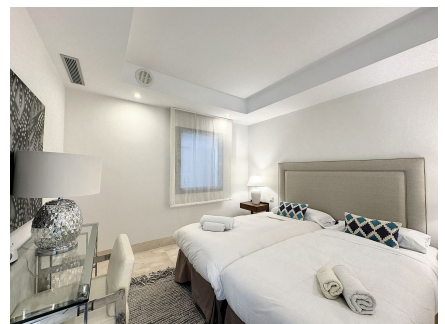

## APARTAMENTO PLANTA MEDIA 3 DORMITORIOS 3 BAÑOS EN ESTEPONA

Estepona

**REF# R4265953 – 2.300.000€**

3  
Beds

3  
Baths

190 m<sup>2</sup>  
Built

60 m<sup>2</sup>  
Terrace

Fabuloso apartamento en primera línea de playa . Situado en la exclusivo edificio de Les Rivages con acceso directo a la playa. El apartamento tiene vistas al mar y a la piscina. Cuenta con un elegante salón - comedor muy espacioso con salida a una amplia terraza con maravillosas vistas al mar y al jardín. Los tres amplios dormitorios tienen armarios empotrados. El dormitorio principal es en suite. La cocina está totalmente equipada con electrodomésticos de primera calidad. El apartamento está totalmente equipado con calefacción por suelo radiante, aire acondicionado frio/calor, doble acristalamiento Climalit en sus ventanas, sistema domótica de automatización de la vivienda, dos plazas de garaje con un amplio trastero. Las habitaciones están equipadas con conexión para ordenador y acceso a Internet. El lujoso complejo Le Rivage ofrece un servicio exclusivo con su magnífico spa con jacuzzi, sauna, Dispone también de un gimnasio, todo ello frente a una gran piscina climatizada interior, todo con conexión WiFi gratuita. También cuenta con preciosos de jardines mediterráneos, piscina clorada por sal exterior, y con acceso a la playa, directamente enfrente del complejo. El recinto está totalmente cerrado con cámaras de seguridad y centro de control con vigilancia 24h. Excelente ubicación, en la mejor zona de Estepona, en primera línea de playa junto a todo tipo de servicios, y a sólo unos minutos andando del Puerto. Un lugar ideal para relajarse con las vistas al mar y a la vez estar cerca de todos los restaurantes, bares y campos de golf. A

PROPERTIES  
silversea

tan sólo 15 minutos de Puerto Banús y a unos minutos a pie del pintoresco centro y casco antiguo de Estepona.

Apartamento 5  
Área: 110