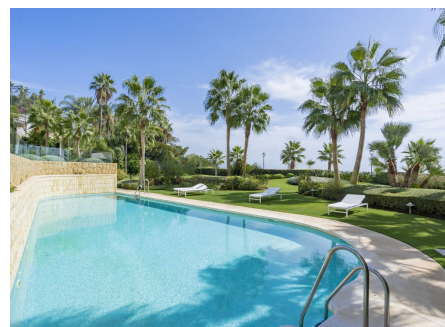

## APARTAMENTO PLANTA MEDIA 3 DORMITORIOS 3 BAÑOS EN ESTEPONA

Estepona

**REF# R4265953 – 2.300.000€**

3  
Beds

3  
Baths

190 m<sup>2</sup>  
Built

60 m<sup>2</sup>  
Terrace

Fabuloso apartamento en primera línea de playa . Situado en la exclusivo edificio de Les Rivages con acceso directo a la playa. El apartamento tiene vistas al mar y a la piscina. Cuenta con un elegante salón - comedor muy espacioso con salida a una amplia terraza con maravillosas vistas al mar y al jardín. Los tres amplios dormitorios tienen armarios empotrados. El dormitorio principal es en suite. La cocina está totalmente equipada con electrodomésticos de primera calidad. El apartamento está totalmente equipado con calefacción por suelo radiante, aire acondicionado frio/calor, doble acristalamiento Climalit en sus ventanas, sistema domótica de automatización de la vivienda, dos plazas de garaje con un amplio trastero. Las habitaciones están equipadas con conexión para ordenador y acceso a Internet. El lujoso complejo Le Rivage ofrece un servicio exclusivo con su magnífico spa con jacuzzi, sauna, Dispone también de un gimnasio, todo ello frente a una gran piscina climatizada interior, todo con conexión WiFi gratuita. También cuenta con preciosos de jardines mediterráneos, piscina clorada por sal exterior, y con acceso a la playa, directamente enfrente del complejo. El recinto está totalmente cerrado con cámaras de seguridad y centro de control con vigilancia 24h. Excelente ubicación, en la mejor zona de Estepona, en primera línea de playa junto a todo tipo de servicios, y a sólo unos minutos andando del Puerto. Un lugar ideal para relajarse con las vistas al mar y a la vez estar cerca de todos los restaurantes, bares y campos de golf. A

PROPERTIES  
silversea

tan sólo 15 minutos de Puerto Banús y a unos minutos a pie del pintoresco centro y casco antiguo de Estepona.

Apartamento 5  
Área: 110