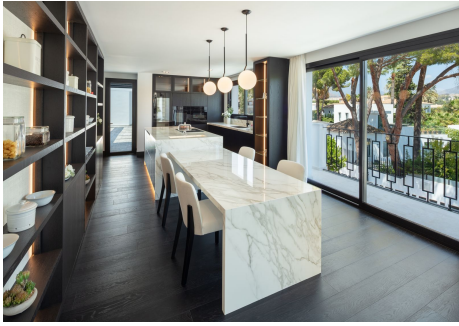

PROPERTIES
silversea