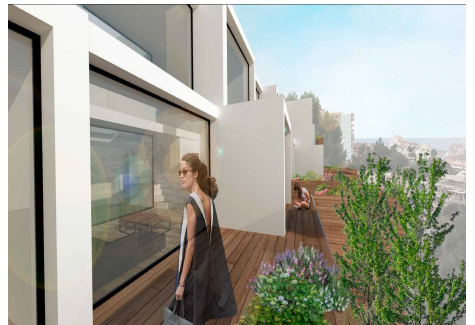

TERRENO URBANO EN TORREBLANCA

Torreblanca

REF# R4203937 – 375.000€

Beds	Baths	m ² Built	1516 m ² Terreno
------	-------	-------------------------	--------------------------------

GRAN OPORTUNIDAD!!!!Parcela Urbana con Vistas Parciales al mar para construir villas adosadas!!! En las fotos hemos incluido una simulación virtual de como quedaría una promoción de 5 villas adosadas en la parcela. Posibilidad de construir hasta 6 adosados. Tipología UAS 2, 40% Edificabilidad. Las Líneas aéreas de electricidad que se ven en las fotos al construir se pueden soterrar, tenemos un presupuesto de la compañía eléctrica para hacer esa gestión. Orientadas al Sur-Oeste, una ubicación ideal para disfrutar de los inviernos cálidos de Fuengirola. A tan sólo 10 minutos al centro de Fuengirola, 6 minutos a la playa, y 25 minutos al aeropuerto de Málaga en coche. Llámenos y le asesoraremos con más detalles de lo que puede construir en la parcela