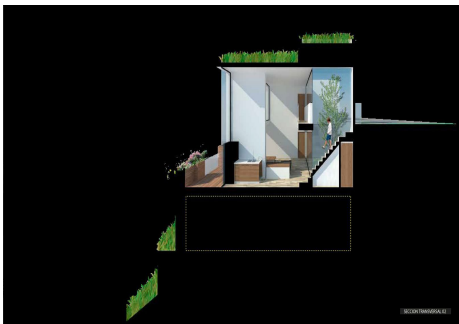

TERRENO URBANO EN TORREBLANCA

Torreblanca

REF# R4203937 – 375.000€

Beds	Baths	m ² Built	1516 m ² Terreno
------	-------	-------------------------	--------------------------------

GRAN OPORTUNIDAD!!!!Parcela Urbana con Vistas Parciales al mar para construir villas adosadas!!! En las fotos hemos incluido una simulación virtual de como quedaría una promoción de 5 villas adosadas en la parcela. Posibilidad de construir hasta 6 adosados. Tipología UAS 2, 40% Edificabilidad. Las Líneas aéreas de electricidad que se ven en las fotos al construir se pueden soterrar, tenemos un presupuesto de la compañía eléctrica para hacer esa gestión. Orientadas al Sur-Oeste, una ubicación ideal para disfrutar de los inviernos cálidos de Fuengirola. A tan sólo 10 minutos al centro de Fuengirola, 6 minutos a la playa, y 25 minutos al aeropuerto de Málaga en coche. Llámenos y le asesoraremos con más detalles de lo que puede construir en la parcela