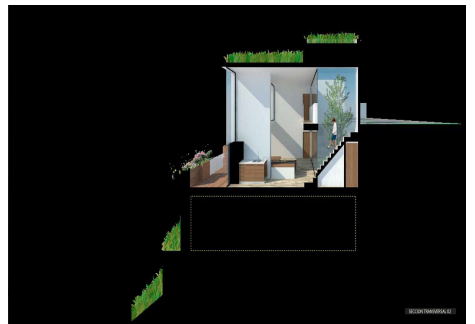

TERRENO URBANO EN TORREBLANCA

Torreblanca

REF# R4203937 – 375.000€

Beds	Baths	m ² Built	1516 m ² Terreno
------	-------	-------------------------	--------------------------------

GRAN OPORTUNIDAD!!!!Parcela Urbana con Vistas Parciales al mar para construir villas adosadas!!! En las fotos hemos incluido una simulación virtual de como quedaría una promoción de 5 villas adosadas en la parcela. Posibilidad de construir hasta 6 adosados. Tipología UAS 2, 40% Edificabilidad. Las Líneas aéreas de electricidad que se ven en las fotos al construir se pueden soterrar, tenemos un presupuesto de la compañía eléctrica para hacer esa gestión. Orientadas al Sur-Oeste, una ubicación ideal para disfrutar de los inviernos cálidos de Fuengirola. A tan sólo 10 minutos al centro de Fuengirola, 6 minutos a la playa, y 25 minutos al aeropuerto de Málaga en coche. Llámenos y le asesoraremos con más detalles de lo que puede construir en la parcela