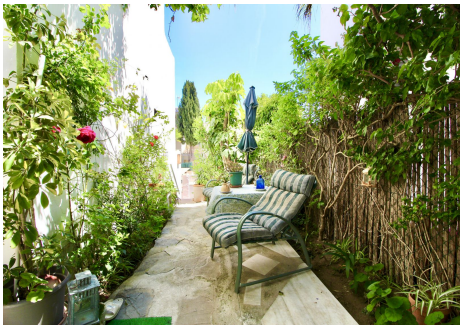

Posición : Cerca de Golf, Cerca del Mar, Urbanización. Estado : Excelente. Piscina : Comunitaria. Climatización : Aire Acondicionado, A/A Caliente, A/A Frio. Características : Terraza Cubierta, Armarios Empotrados, Terraza Privada, Lavadero, Baño En-Suite, Suelos de Mármol, Acristalamiento Dobles. Muebles : Amueblada. Cocina : Equipada. Jardin : Comunitario. Seguridad : Recinto Cerrado, Seguridad 24 Horas. Aparcamiento : Libre, Privado.