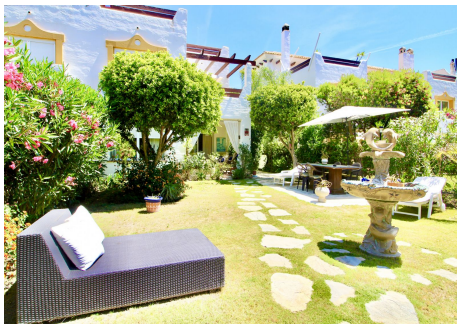

Posición : Cerca de Golf, Cerca del Mar, Urbanización. Estado : Excelente. Piscina : Comunitaria. Climatización : Aire Acondicionado, A/A Caliente, A/A Frio. Características : Terraza Cubierta, Armarios Empotrados, Terraza Privada, Lavadero, Baño En-Suite, Suelos de Mármol, Acristalamiento Dobles. Muebles : Amueblada. Cocina : Equipada. Jardin : Comunitario. Seguridad : Recinto Cerrado, Seguridad 24 Horas. Aparcamiento : Libre, Privado.