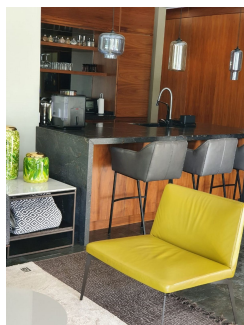

## APARTAMENTO PLANTA BAJA 3 DORMITORIOS 2 BAÑOS EN PUERTO BANÚS

Puerto Banús

REF# R4101259 – 1.250.000€

3  
Beds

2  
Baths

203 m<sup>2</sup>  
Built

50 m<sup>2</sup>  
Terrace

Fantástico apartamento de esquina, cada habitaciones tiene su terraza, coge toda la esquina del bloque, acaba de ser reformado totalmente con un estilo muy personal y con los materiales de la mejor calidad, el apartamento ofrece 3 dormitorios con dos baños, un enorme salón abierto a las terrazas cubiertas dando un gran espacio al salón comedor cocina terraza. Un gran jardín con sus 2 piscinas, residencia de playa con un acceso directo a las playa y marina de Puerto Banus y sus entretenimientos. Pedir una visita.