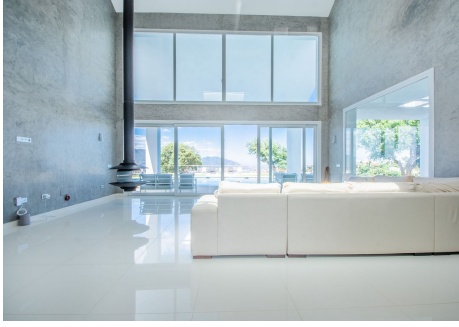

Villa - Chalet, La Mairena, Costa del Sol. 7 Dormitorios, 6 Baños, Construidos 770 m², Terraza 200 m². Posición : Suburbano, Campo, Pueblo de Montaña, Cerca de Golf, Cerca del Mar, Cerca de Ciudad, Cerca de Colegios, Cerca de los Bosques. Orientación : Este, Oeste. Estado : Excelente, Nueva Construcción. Piscina : Privada. Climatización : Aire Acondicionado, A/A Preinstalado, A/A Caliente, A/A Frio, Chimenea. Vistas : Mar, Montaña, Campo, Jardín, Piscina, Bosques. Características : Terraza Cubierta, Armarios Empotrados, Terraza Privada, TV Satélite , WiFi, Gimnasio, Sala de Juegos, Aprtmt. Huéspedes, Trastero, Lavadero, Acceso para minusválidos, Barbacoa, Doble acristalamiento, Fibra óptica. Muebles : Opcionales. Cocina : Equipada. Jardín : Privado. Seguridad : Persianas Eléctricas, Portero Automático, Alarma. Aparcamiento : Subterráneo, Garaje, Cubierto, Libre, Más de uno, Privado. Categoría : Lujo, Contemporáneo.