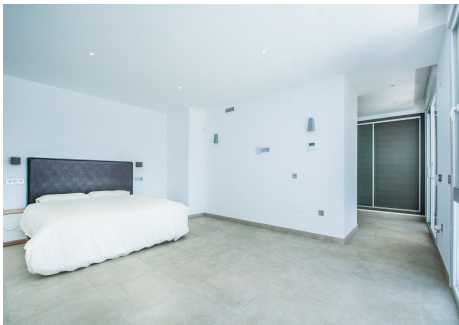

Villa - Chalet, La Mairena, Costa del Sol. 7 Dormitorios, 6 Baños, Construidos 770 m², Terraza 200 m². Posición : Suburbano, Campo, Pueblo de Montaña, Cerca de Golf, Cerca del Mar, Cerca de Ciudad, Cerca de Colegios, Cerca de los Bosques. Orientación : Este, Oeste. Estado : Excelente, Nueva Construcción. Piscina : Privada. Climatización : Aire Acondicionado, A/A Preinstalado, A/A Caliente, A/A Frio, Chimenea. Vistas : Mar, Montaña, Campo, Jardín, Piscina, Bosques. Características : Terraza Cubierta, Armarios Empotrados, Terraza Privada, TV Satélite , WiFi, Gimnasio, Sala de Juegos, Aprtmt. Huéspedes, Trastero, Lavadero, Acceso para minusválidos, Barbacoa, Doble acristalamiento, Fibra óptica. Muebles : Opcionales. Cocina : Equipada. Jardín : Privado. Seguridad : Persianas Eléctricas, Portero Automático, Alarma. Aparcamiento : Subterráneo, Garaje, Cubierto, Libre, Más de uno, Privado. Categoría : Lujo, Contemporáneo.