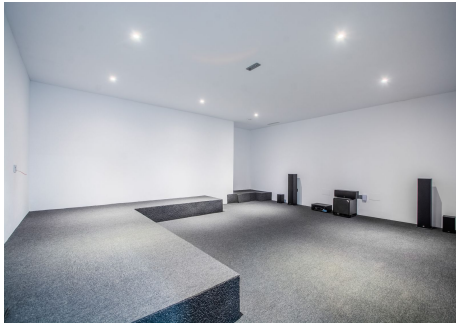

Villa - Chalet, La Mairena, Costa del Sol. 7 Dormitorios, 6 Baños, Construidos 770 m², Terraza 200 m². Posición : Suburbano, Campo, Pueblo de Montaña, Cerca de Golf, Cerca del Mar, Cerca de Ciudad, Cerca de Colegios, Cerca de los Bosques. Orientación : Este, Oeste. Estado : Excelente, Nueva Construcción. Piscina : Privada. Climatización : Aire Acondicionado, A/A Preinstalado, A/A Caliente, A/A Frio, Chimenea. Vistas : Mar, Montaña, Campo, Jardín, Piscina, Bosques. Características : Terraza Cubierta, Armarios Empotrados, Terraza Privada, TV Satélite , WiFi, Gimnasio, Sala de Juegos, Aprtmt. Huéspedes, Trastero, Lavadero, Acceso para minusválidos, Barbacoa, Doble acristalamiento, Fibra óptica. Muebles : Opcionales. Cocina : Equipada. Jardín : Privado. Seguridad : Persianas Eléctricas, Portero Automático, Alarma. Aparcamiento : Subterráneo, Garaje, Cubierto, Libre, Más de uno, Privado. Categoría : Lujo, Contemporáneo.