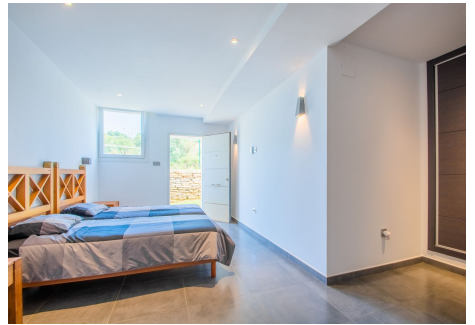

Villa - Chalet, La Mairena, Costa del Sol. 7 Dormitorios, 6 Baños, Construidos 770 m², Terraza 200 m². Posición : Suburbano, Campo, Pueblo de Montaña, Cerca de Golf, Cerca del Mar, Cerca de Ciudad, Cerca de Colegios, Cerca de los Bosques. Orientación : Este, Oeste. Estado : Excelente, Nueva Construcción. Piscina : Privada. Climatización : Aire Acondicionado, A/A Preinstalado, A/A Caliente, A/A Frio, Chimenea. Vistas : Mar, Montaña, Campo, Jardín, Piscina, Bosques. Características : Terraza Cubierta, Armarios Empotrados, Terraza Privada, TV Satélite , WiFi, Gimnasio, Sala de Juegos, Aprtmt. Huéspedes, Trastero, Lavadero, Acceso para minusválidos, Barbacoa, Doble acristalamiento, Fibra óptica. Muebles : Opcionales. Cocina : Equipada. Jardín : Privado. Seguridad : Persianas Eléctricas, Portero Automático, Alarma. Aparcamiento : Subterráneo, Garaje, Cubierto, Libre, Más de uno, Privado. Categoría : Lujo, Contemporáneo.