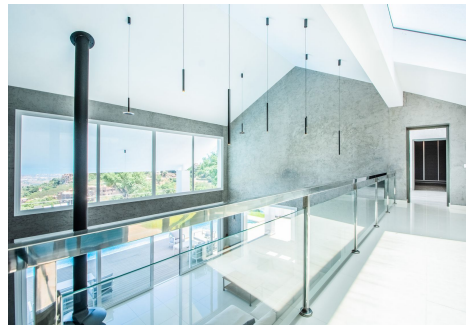

Villa - Chalet, La Mairena, Costa del Sol. 7 Dormitorios, 6 Baños, Construidos 770 m², Terraza 200 m². Posición : Suburbano, Campo, Pueblo de Montaña, Cerca de Golf, Cerca del Mar, Cerca de Ciudad, Cerca de Colegios, Cerca de los Bosques. Orientación : Este, Oeste. Estado : Excelente, Nueva Construcción. Piscina : Privada. Climatización : Aire Acondicionado, A/A Preinstalado, A/A Caliente, A/A Frio, Chimenea. Vistas : Mar, Montaña, Campo, Jardín, Piscina, Bosques. Características : Terraza Cubierta, Armarios Empotrados, Terraza Privada, TV Satélite , WiFi, Gimnasio, Sala de Juegos, Aprtmt. Huéspedes, Trastero, Lavadero, Acceso para minusválidos, Barbacoa, Doble acristalamiento, Fibra óptica. Muebles : Opcionales. Cocina : Equipada. Jardín : Privado. Seguridad : Persianas Eléctricas, Portero Automático, Alarma. Aparcamiento : Subterráneo, Garaje, Cubierto, Libre, Más de uno, Privado. Categoría : Lujo, Contemporáneo.