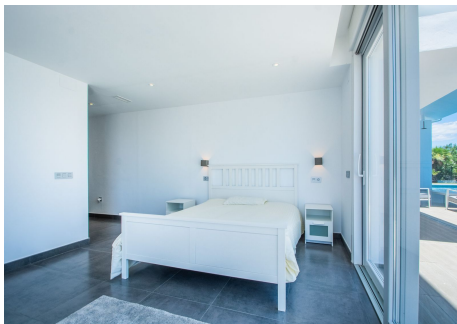

Villa - Chalet, La Mairena, Costa del Sol. 7 Dormitorios, 6 Baños, Construidos 770 m², Terraza 200 m². Posición : Suburbano, Campo, Pueblo de Montaña, Cerca de Golf, Cerca del Mar, Cerca de Ciudad, Cerca de Colegios, Cerca de los Bosques. Orientación : Este, Oeste. Estado : Excelente, Nueva Construcción. Piscina : Privada. Climatización : Aire Acondicionado, A/A Preinstalado, A/A Caliente, A/A Frio, Chimenea. Vistas : Mar, Montaña, Campo, Jardín, Piscina, Bosques. Características : Terraza Cubierta, Armarios Empotrados, Terraza Privada, TV Satélite , WiFi, Gimnasio, Sala de Juegos, Aprtmt. Huéspedes, Trastero, Lavadero, Acceso para minusválidos, Barbacoa, Doble acristalamiento, Fibra óptica. Muebles : Opcionales. Cocina : Equipada. Jardín : Privado. Seguridad : Persianas Eléctricas, Portero Automático, Alarma. Aparcamiento : Subterráneo, Garaje, Cubierto, Libre, Más de uno, Privado. Categoría : Lujo, Contemporáneo.