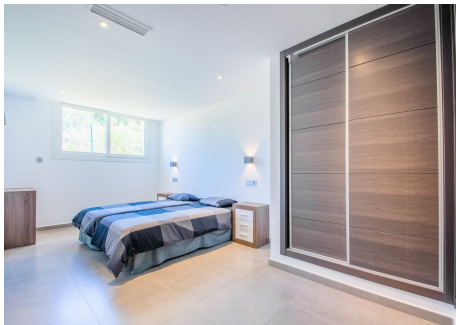

Villa - Chalet, La Mairena, Costa del Sol. 7 Dormitorios, 6 Baños, Construidos 770 m², Terraza 200 m². Posición : Suburbano, Campo, Pueblo de Montaña, Cerca de Golf, Cerca del Mar, Cerca de Ciudad, Cerca de Colegios, Cerca de los Bosques. Orientación : Este, Oeste. Estado : Excelente, Nueva Construcción. Piscina : Privada. Climatización : Aire Acondicionado, A/A Preinstalado, A/A Caliente, A/A Frio, Chimenea. Vistas : Mar, Montaña, Campo, Jardín, Piscina, Bosques. Características : Terraza Cubierta, Armarios Empotrados, Terraza Privada, TV Satélite , WiFi, Gimnasio, Sala de Juegos, Aprtmt. Huéspedes, Trastero, Lavadero, Acceso para minusválidos, Barbacoa, Doble acristalamiento, Fibra óptica. Muebles : Opcionales. Cocina : Equipada. Jardín : Privado. Seguridad : Persianas Eléctricas, Portero Automático, Alarma. Aparcamiento : Subterráneo, Garaje, Cubierto, Libre, Más de uno, Privado. Categoría : Lujo, Contemporáneo.