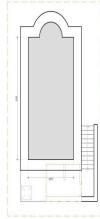

CASA 2 DORMITORIOS 1 BATHROOMS EN COÍN

Coín

REF# R4020805 – 336.000€

2
Beds

1
Baths

240 m²
Built

7229 m²
Terreno

Maravillosa casa de campo situada a 6km del centro de Coín (8 minutos en coche). La propiedad se encuentra en una parcela de más de 7.000m² en un hermoso enclave que ofrece fantásticas vistas y disfruta de árboles maduros en un entorno muy verde. Los árboles que encontramos en la propiedad son principalmente olivos y hay algunos aguacates. La casa se distribuye en dos plantas y ofrece 2 dormitorios, baño, cocina y salón con chimenea y acceso directo a una bonita terraza cubierta. La planta baja dispone actualmente de un semisótano diáfano de 130m². Esta parte de la casa se puede abrir con grandes ventanales y hacer otros dormitorios, baño y sala de estar adicional, sala de juegos o un apartamento separado. Actualmente se utiliza como garaje y trastero. La piscina es muy privada y tiene un buen tamaño. El acceso por carretera a la casa está asfaltado y en buenas condiciones. La propiedad está vallada, tiene luz de red y agua de pozo privado.

PLANTA BAJA
GROUND FLOOR

SÓTANO
BASEMENT

PISCINA
POOL

Enak
1924 1912