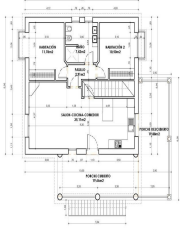

CASA 2 DORMITORIOS 1 BATHROOMS EN COÍN

Coín

REF# R4020805 – 336.000€

2
Beds

1
Baths

240 m²
Built

7229 m²
Terreno

Maravillosa casa de campo situada a 6km del centro de Coín (8 minutos en coche). La propiedad se encuentra en una parcela de más de 7.000m² en un hermoso enclave que ofrece fantásticas vistas y disfruta de árboles maduros en un entorno muy verde. Los árboles que encontramos en la propiedad son principalmente olivos y hay algunos aguacates. La casa se distribuye en dos plantas y ofrece 2 dormitorios, baño, cocina y salón con chimenea y acceso directo a una bonita terraza cubierta. La planta baja dispone actualmente de un semisótano diáfano de 130m². Esta parte de la casa se puede abrir con grandes ventanales y hacer otros dormitorios, baño y sala de estar adicional, sala de juegos o un apartamento separado. Actualmente se utiliza como garaje y trastero. La piscina es muy privada y tiene un buen tamaño. El acceso por carretera a la casa está asfaltado y en buenas condiciones. La propiedad está vallada, tiene luz de red y agua de pozo privado.

PLANTA BAJA
GROUND FLOOR

SÓTANO
BASEMENT

PISCINA
POOL

Enak
1924 1912