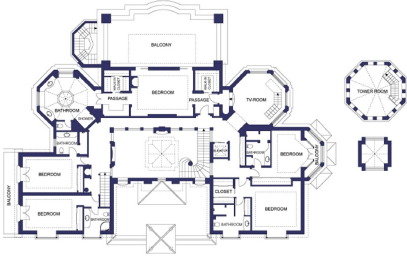

Villa - Chalet, Nueva Andalucía, Costa del Sol. 6 Dormitorios, 7 Baños, Construidos 1727 m², Terraza 100 m², Jardin/Terreno 3400 m². Posición : Cerca de Golf, Cerca de Puerto, Cerca de Tiendas, Cerca del Mar. Orientación : Suroeste, Oeste. Estado : Buen. Piscina : Privada, Cubierta, Con Calefacción. Climatización : Aire Acondicionado, A/A Caliente, A/A Frio, Chimenea, Baño. Vistas : Jardín. Características : Terraza Cubierta, Ascensor, Armarios Empotrados, Gimnasio, Sala de Juegos, Pista de Tenis, Trastero, Baño En-Suite, Suelos de Mármol, Jacuzzi, Bar, Alojamiento del personal, Sótano. Muebles : Opcionales. Cocina : Equipada. Jardin : Privado. Aparcamiento : Garaje, Más de uno, Privado. Categoría : Golf, Inversion, Reventa.

PROPERTIES
silversea

FLOOR PLAN 1

FLOOR PLAN 2

FLOOR PLAN 0