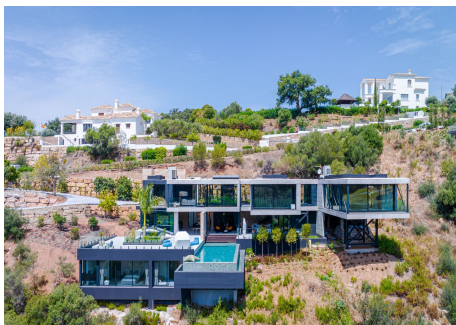

PROPERTIES
silversea