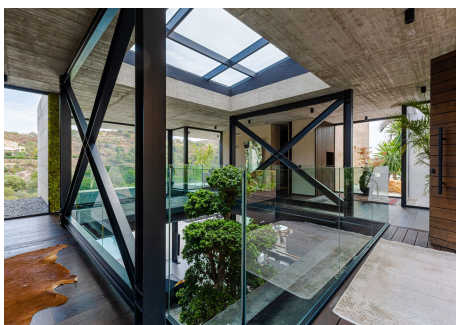

PROPERTIES
silversea