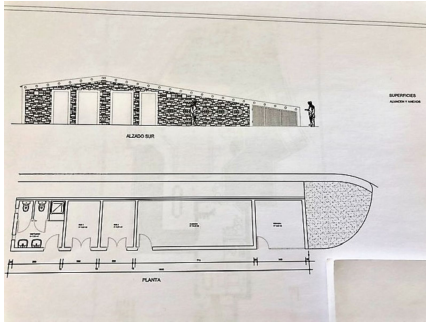

CANTON DE SILVERSEA									
NUMERUL	PROIECTUL	PROIECTANT	PROIECTANT	PROIECTANT	PROIECTANT	PROIECTANT	PROIECTANT	PROIECTANT	PROIECTANT
1	2	3	4	5	6	7	8	9	10
11	12	13	14	15	16	17	18	19	20
21	22	23	24	25	26	27	28	29	30
31	32	33	34	35	36	37	38	39	40
41	42	43	44	45	46	47	48	49	50
51	52	53	54	55	56	57	58	59	60
61	62	63	64	65	66	67	68	69	70
71	72	73	74	75	76	77	78	79	80
81	82	83	84	85	86	87	88	89	90
91	92	93	94	95	96	97	98	99	100