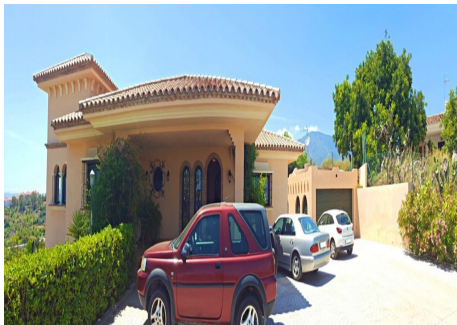

PROPERTIES
silversea