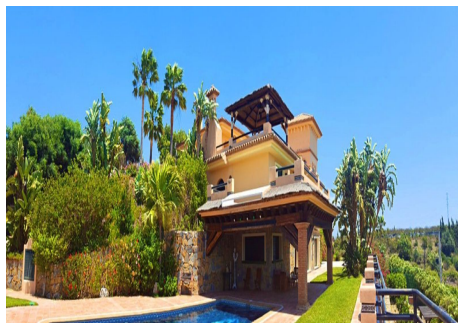

FANTÁSTICA VILLA DE ALTO NIVEL ARQUITECTÓNICO, de tres plantas con impresionantes vistas panorámicas del mar Mediterráneo y las montañas. Detalles muy excepcionales, como bodega propia, cancha de tenis privada, piscina con cascada, jardín tipo parque con varias fuentes y naranjos. Ofrece también su propio ascensor, un salón grande con acceso a la representativa terraza, ideal para aquellos que reciben mucha visita. La villa se encuentra en Estepona, una gran oportunidad, tranquilidad y, al mismo tiempo, estar cerca de los servicios. La visita es altamente recomendable.