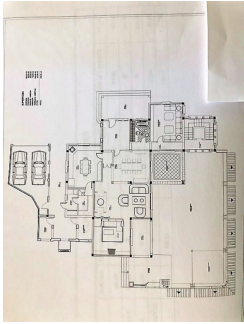

CANTON DE SILVERSEA									
NUMERUL	PROIECTUL	PROIECTANT	PROIECTANT	PROIECTANT	PROIECTANT	PROIECTANT	PROIECTANT	PROIECTANT	PROIECTANT
1	2	3	4	5	6	7	8	9	10
11	12	13	14	15	16	17	18	19	20
21	22	23	24	25	26	27	28	29	30
31	32	33	34	35	36	37	38	39	40
41	42	43	44	45	46	47	48	49	50
51	52	53	54	55	56	57	58	59	60
61	62	63	64	65	66	67	68	69	70
71	72	73	74	75	76	77	78	79	80
81	82	83	84	85	86	87	88	89	90
91	92	93	94	95	96	97	98	99	100